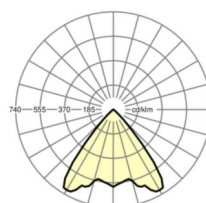

параметры

номер заказа	36940337720
код EAN	4020863361021
номер таможенного тарифа	94051190
Знак прохождения контроля	IP 20, класс защиты I, класс защиты II, для рабочих мест за дисплеем 65° < 1000, F, Indoor, CE
Степень ударопрочности IK	IK02
Температура окружения	ta 25°C
Гарантийный срок	5 лет
Государственные программы поддержки	BEG - государственные субсидии для энергосберегающих зданий (действительна только для Германии)

электротехника

Балласт	Электронный драйвер, дежурное освещение 3ч. (1 штука)
Мощность системы	16W
сетевое напряжение	230V/50Hz
автоматический предохранитель (пусковой ток)	14 штук/B10, 24 штук/B16, 24 штук/C10, 40 штук/C16
класс энергосбережения/Источник света	D

DEEP-LINK

<https://www.regiolux.de/ru/article/36940337720>