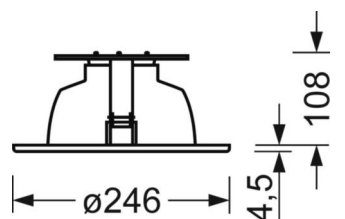

Ссылка	LED 1800lm 840
ηLB	100 %
Φ ↓/↑	100 % / 0 %
UGR поп./вдоль дисплей	18.7 / 18.7
	65° < 1000cd/m²